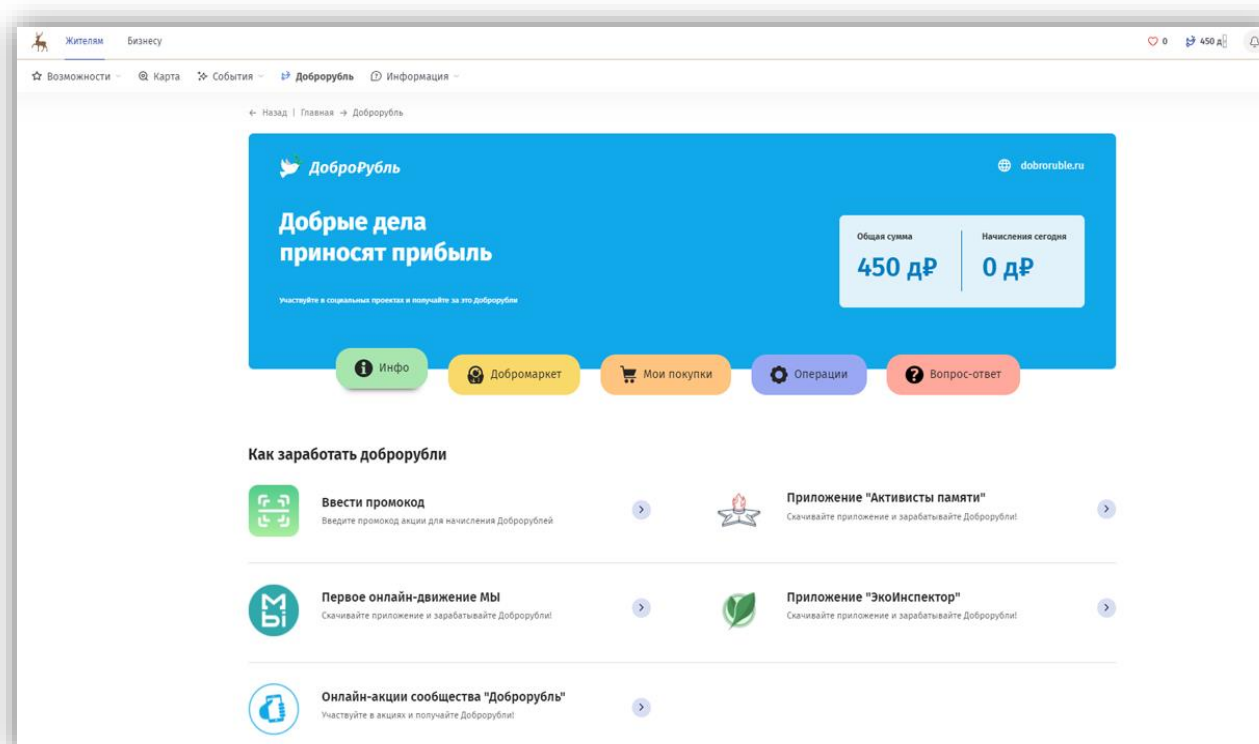

«Доброрубль»

Доброрубль — это система бонусных баллов социально активных жителей Нижегородской области. Баллы копятся в личном кабинете «Карты жителя Нижегородской области».

Каждый житель региона может предложить поддержать социально-направленную акцию «доброрублями». Например, школа может выйти на субботник и все участники получают бонусы за доброе дело. Потратить бонусы можно в [«Добромаркете»](#) на предложения партнеров (более 70 предложений).

Как можно заработать доброрубли?

- Волонтерство;
- Творческие конкурсы и опросы;
- Сдача вторсырья в ЭкоПункты;
- Экологические инициативы;
- Доступные акции также есть в мобильном приложении «МЫ».

Свои предложения об акциях жители региона могут написать в социальных сетях «Карты жителя Нижегородской области» или «Доброрубль».

Например, ВКонтакте:

- https://vk.com/nn_card
- <https://vk.com/dobrorublenn>

Проект создан по поручению губернатора Нижегородской области Глеба Никитина.

Транспортное приложение «Карты школьника»

НИЖЕГОРОДСКАЯ
ОБЛАСТЬ